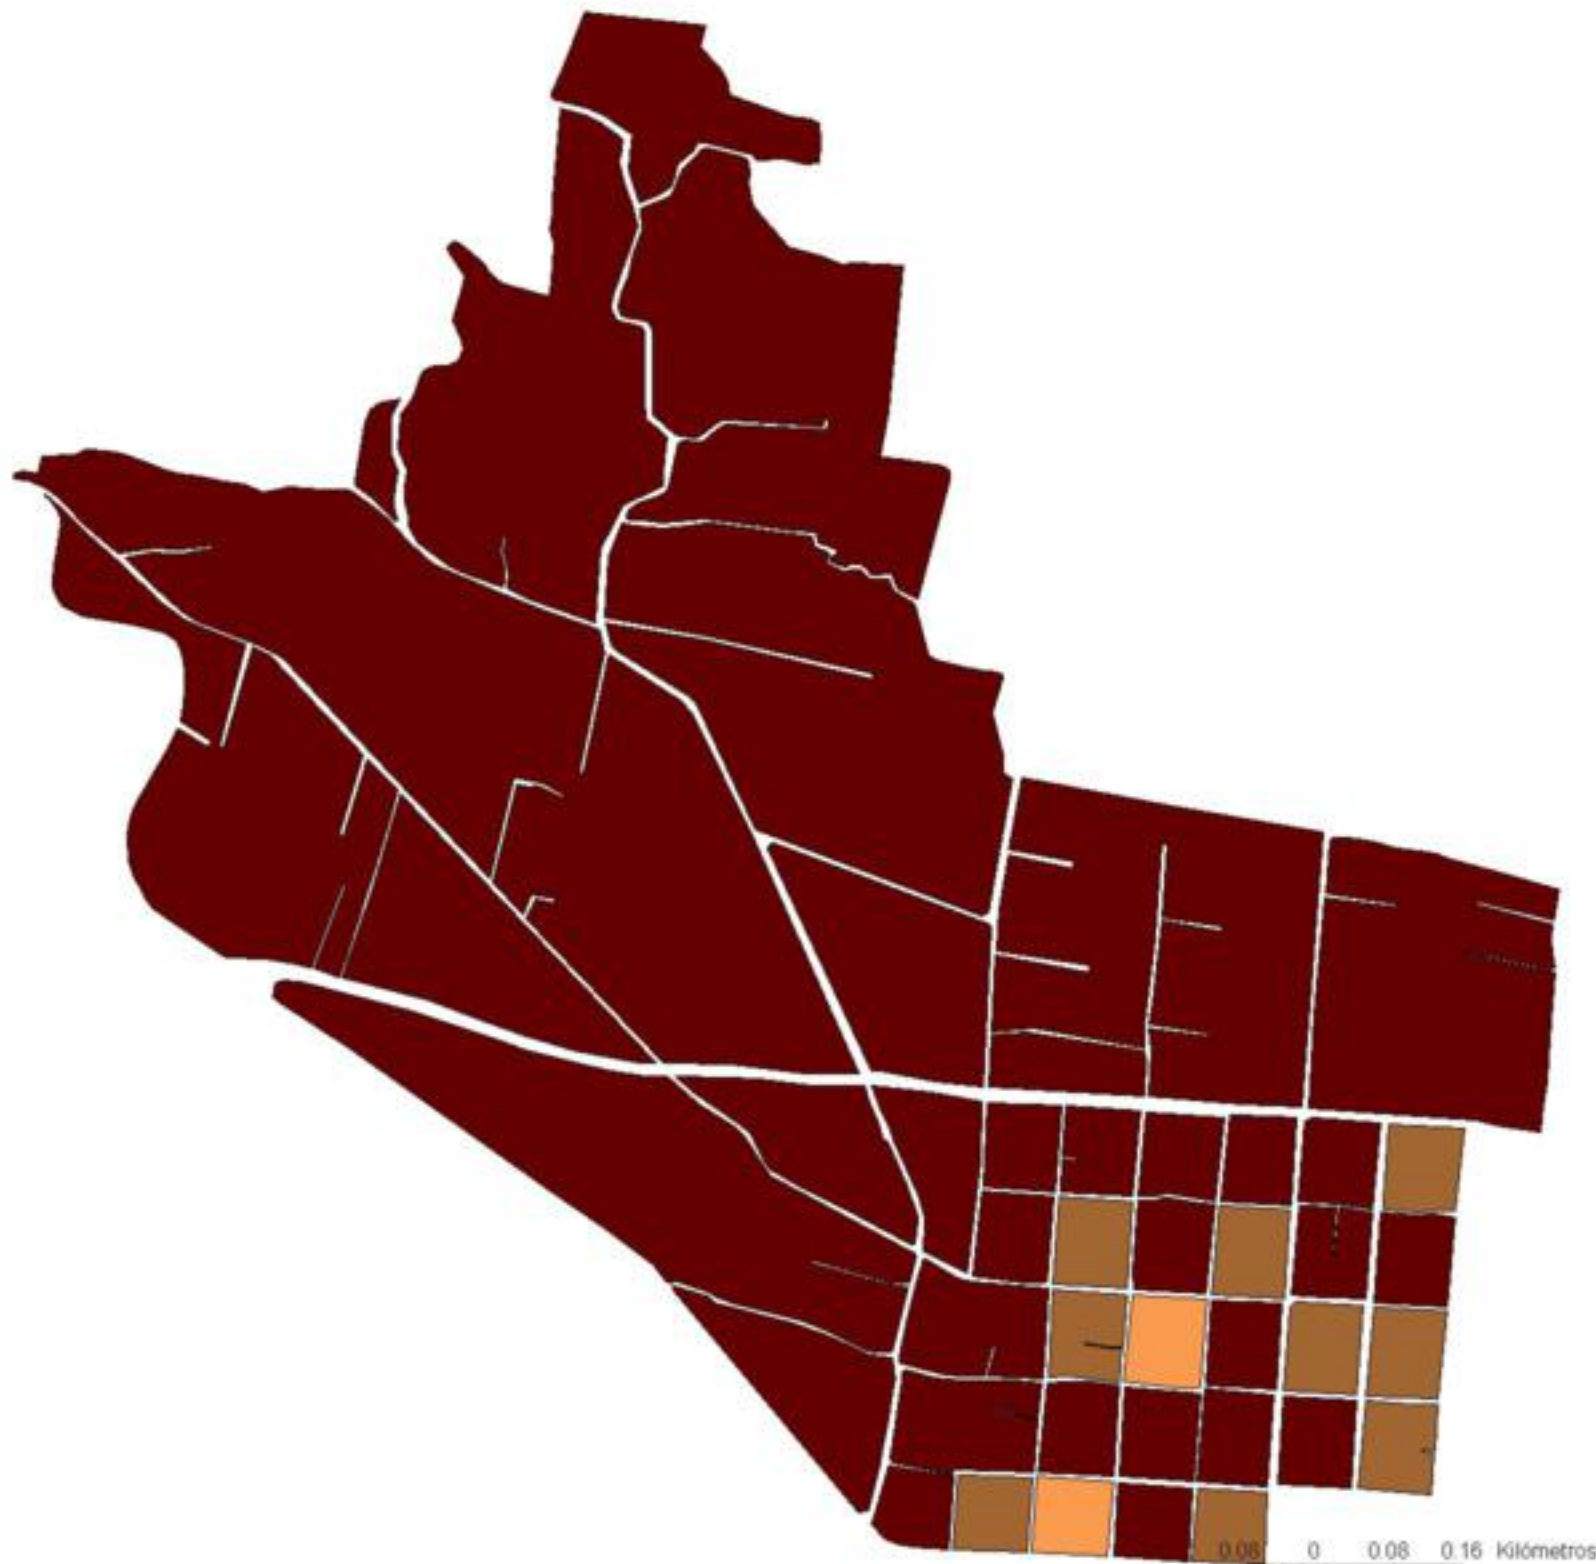

EVALUA DF

Consejo de Evaluación del
Desarrollo Social del
Distrito Federal

ÍNDICE DE DESARROLLO SOCIAL

Delegación: Milpa Alta
Colonia: Barrio Santa Martha
Grado de desarrollo: Muy Bajo

Grado de desarrollo social

-  Muy bajo
-  Bajo
-  Medio
-  Alto
-  Sin datos

Fuente: Elaboración propia con datos de Seduvi e INEGI